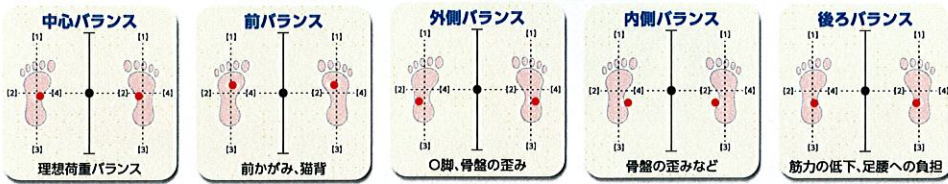

ボディ・センサー

足底圧力を瞬時に測定し、
直立姿勢のバランスを簡単に
チェックできます！

SOKUTEIOH

**BODY
SENSOR**

ボディセンサー

ここに
注目!!

1. 操作不要で簡単測定を実現。
2. 省スペースで設置可能です。
3. 大きなPOPで存在感をアピール

Pleasure

正しい姿勢の大切さ、知っていますか 操作不要で測定できます。

身体の重心位置がズレた状態、つまり直立姿勢でのバランスの悪い状態は身体に負担が掛かり、疲労の原因にもなります。また、姿勢が悪いと見た目でも実年齢よりも老けて見えてしまいます。「ボディ・センサー」は自分では判りづらい自らの姿勢を簡単にチェックする事が出来る測定器です。面倒な操作も必要なく、ガイドアナウンスに従って直立するだけで測定する事が出来ます。

測定者の評価とアドバイス、重心位置を明確に表記し、プリントで出力します。

コイン式で収益アップ

- 入力などの操作は不要。
- 測定時間は約30秒で測定できます。
- 大きなPOPを装備していますので、どこに設置してもアイキャッチは抜群です。
- わずかなスペースで設置可能です。

導入可能施設はいろいろ

- 健康ランド、スーパー銭湯などの温浴施設
- ホテル、旅館などの宿泊施設
- フィットネスクラブなどのスポーツ関連施設
- ショッピングセンターや観光地などの商業施設
- 企業の休憩室

■製品名称	: ボディ・センサー	■測定方法	: ロードセル 片足4個
■電源種別	: AC100V 50/60Hz	■本体サイズ	: 高さ95mm×幅596mm
■最大消費電力	: 25W		: (コインボックス含む710mm)
■使用環境	: 10℃~45℃		: ×奥行63mm
	: 湿度85%以下	■標準小売価格	: オープン価格

※商品の仕様・カラーは、予告なく変更する場合がございます。

■お問い合わせは